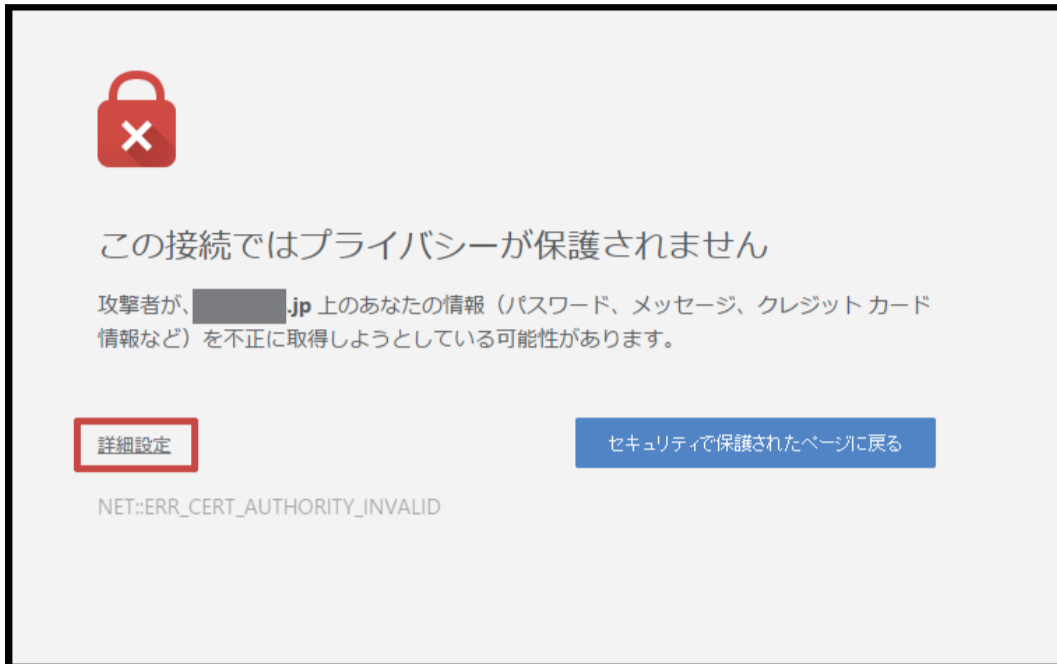

3.Plesk へのアクセス方法

【セキュリティ警告】

1. 完了通知にある URL にアクセスするとセキュリティ警告のページが表示されます。
警告メッセージの下部にある「詳細設定」を選択します。

2. 新たに追加されたメッセージの下部にある「●●●.jp にアクセスする (安全ではありません)」を選択します。

3. ログイン画面が表示されますので、「ユーザー名」と「パスワード」を入力し、管理画面へログインしてください。